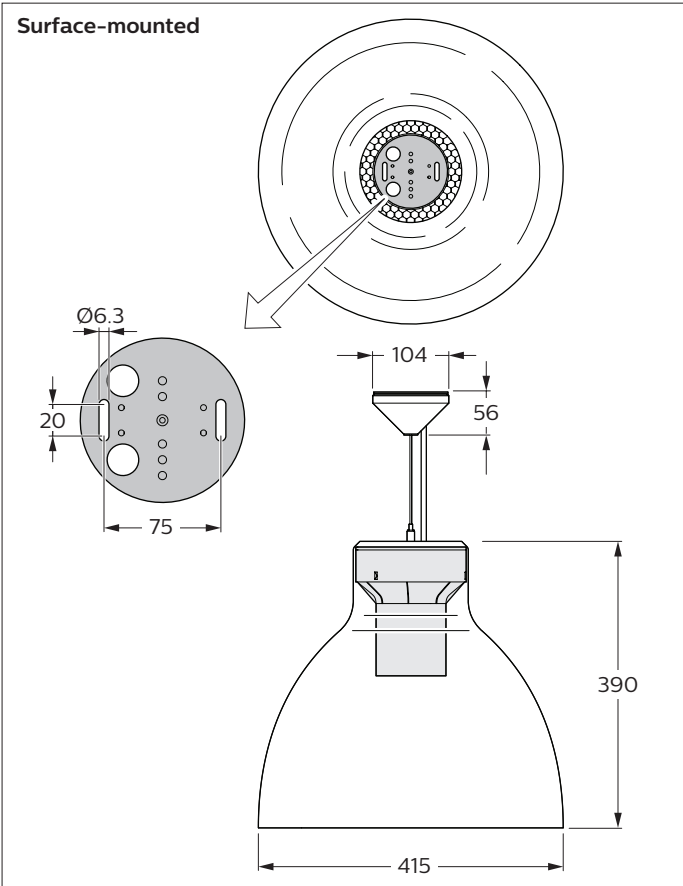

PHILIPS

Telecaster BA Series

220V
240V

50Hz
60Hz

IK02

IP20

Max. 35°C
Min. 10°C

GLOW WIRE
650°C

	Lumen (Lm)	CCT (K)	Driver	P (W)	Through-wiring	
TC BA S LED22S/XXX WR XX	2200	830/840	PSU/PSD	21.0	•	2.2
TC BA T LED22S/XXX WR XX			PSU		-	
TC BA S LED27S/XXX WB XX	2700	830/840	PSU/PSD	24.5	•	1.7
TC BA T LED27S/XXX WB XX			PSU		-	
TC BA S LED22S/XXX VWB CL	2200	830/840	PSU/PSD	21.0	•	1.7
TC BA T LED22S/XXX VWB CL			PSU		-	
TC BA X LEDXXS/XXX WR XX					•	2.2
TC BA X LEDXXS/XXX WB XX	on demand	on demand	PSU/PSD	on demand	•	1.7
TC BA X LEDXXS/XXX VWB CL					•	1.7