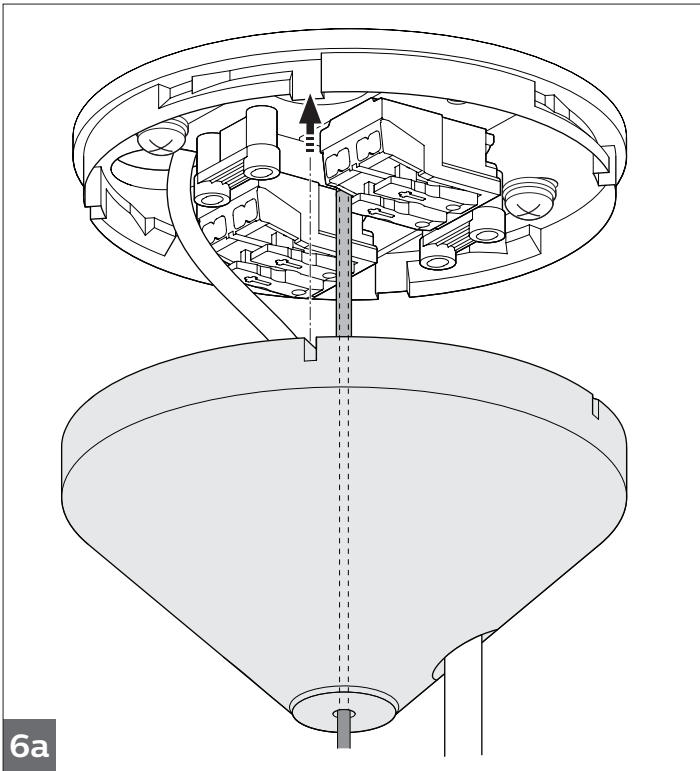

PHILIPS

Telecaster BA Series

220V
240V

50Hz
60Hz

IK02

IP20

Max. 35°C
Min. 10°C

GLOW WIRE
650°C

	Lumen (Lm)	CCT (K)	Driver	P (W)	Through-wiring	
TC BA S LED22S/XXX WR XX	2200	830/840	PSU/PSD	21.0	•	2.2
TC BA T LED22S/XXX WR XX			PSU		-	
TC BA S LED27S/XXX WB XX	2700	830/840	PSU/PSD	24.5	•	1.7
TC BA T LED27S/XXX WB XX			PSU		-	
TC BA S LED22S/XXX VWB CL	2200	830/840	PSU/PSD	21.0	•	1.7
TC BA T LED22S/XXX VWB CL			PSU		-	
TC BA X LEDXXS/XXX WR XX					•	2.2
TC BA X LEDXXS/XXX WB XX	on demand	on demand	PSU/PSD	on demand	•	1.7
TC BA X LEDXXS/XXX VWB CL					•	1.7