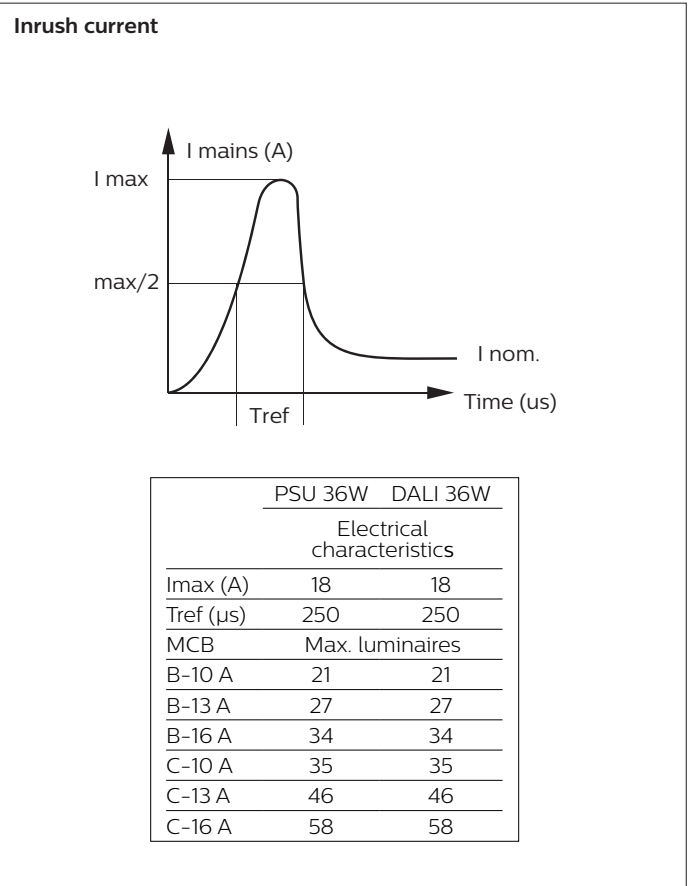

PHILIPS

Telecaster BA Series

220V
240V

50Hz
60Hz

IK02

IP20

Max. 35°C
Min. 10°C

GLOW WIRE
650°C

	Lumen (Lm)	CCT (K)	Driver	P (W)	Through-wiring	
TC BA S LED22S/XXX WR XX	2200	830/840	PSU/PSD	21.0	•	2.2
TC BA T LED22S/XXX WR XX			PSU		-	
TC BA S LED27S/XXX WB XX	2700	830/840	PSU/PSD	24.5	•	1.7
TC BA T LED27S/XXX WB XX			PSU		-	
TC BA S LED22S/XXX VWB CL	2200	830/840	PSU/PSD	21.0	•	1.7
TC BA T LED22S/XXX VWB CL			PSU		-	
TC BA X LEDXXS/XXX WR XX					•	2.2
TC BA X LEDXXS/XXX WB XX	on demand	on demand	PSU/PSD	on demand	•	1.7
TC BA X LEDXXS/XXX VWB CL					•	1.7